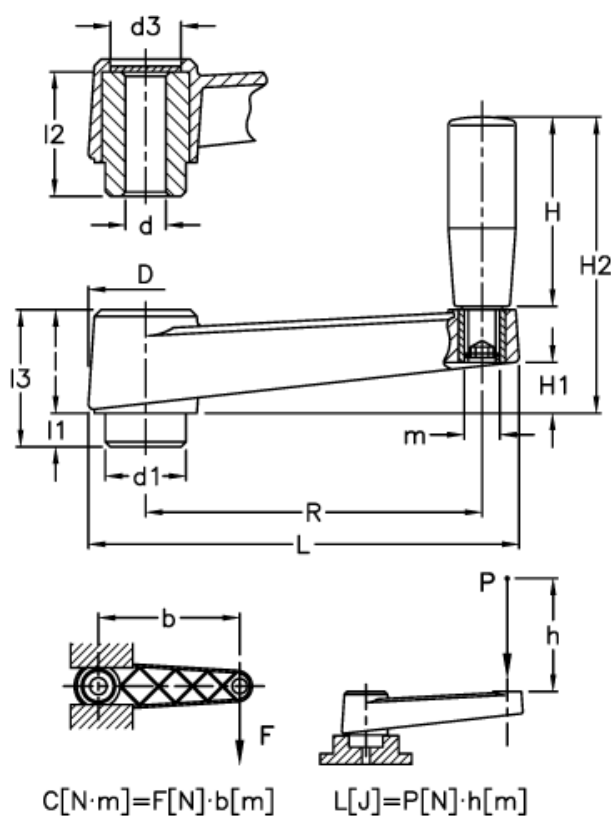

Varenummer: 2301044101
 Beskrivelse: E+G Håndsving
 MT.64-A8

Mål

C (N*m) = 120	I = 23
D = 27	L = 86
d1 = 18	L (J) = 11
d3 = 16	I1 = 10
d H7 = 8	I2 = 29
H = 40	I3 = 33
H1 = 10	m = M6
H2 = 63	R = 64